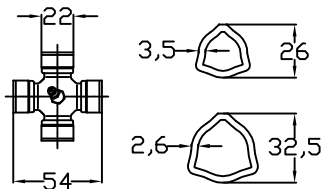

CLIENTE-CUSTOMER-CLIENT-KUNDE

DANI-TECH A/S -DK- per GMR

DATA

14/12/15

RIF.CLIENTE-CUSTOMER REF.-REF.CLIENT-BEZUG KUNDE

TIPO DI MACCHINA-TYPE OF IMPLEMENT-TYPE DE MACHINE-MASCHINENTYPE

VISTO

MODIFICHE-MODIFICATIONS-ÄNDERUNGEN-MODIFICACIONES

POTENZA : 16 Cv (540 g/min)
COPPIA : 210 Nm (540 g/min)

NOTE :